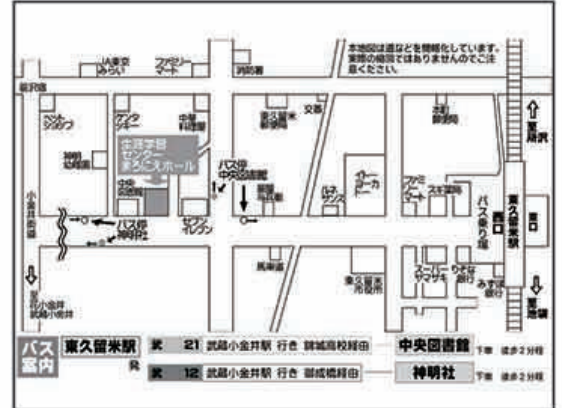

※JR「関内駅」北口徒歩6分/市営地下鉄「関内駅」9番出口徒歩3分/みなとみらい線「馬車道駅」5番出口徒歩5分

関内ホール チケットカウンター・・・☎045-662-8411 (10:00~18:00 休館日を除く)

ヨコハマよみうりプレイガイド・・・☎045-201-9748 (10:00~18:00)
土日祝休み (発売開始は2/25月10:00より)

サンケイリビング新聞社 横浜本部・・・☎045-661-1707 (10:00~17:00)
土日祝休み (発売開始は2/25月10:00より)

6/15[土] 開演 13:30 (開場 13:00) まるにえホール (東久留米市立生涯学習センター)

〒203-0054 東京都東久留米市中央町2-6-23

※西武池袋線「東久留米駅」西口徒歩15分、またはバス「中央図書館」下車徒歩2分

東久留米市立生涯学習センター・・・☎042-473-7811

6/28[金] 開演 13:30 (開場 13:00) 川口総合文化センター・リリア 音楽ホール (4階)

※JR京浜東北線「川口駅」西口正面

リリア・チケットセンター・・・☎048-254-9900

ソニックシティ チケットポート・・・☎048-647-4001

6/29[土] 開演 14:00 (開場 13:15) 狛江エコルマホール

※小田急線「狛江駅」北口徒歩1分

倶楽部E発売日 (エコルマホール会員) : 2/15 (金)

エコルマホール・・・☎03-3430-4106

※発売初日の窓口での販売は9:00から、電話予約は13:00からの受付になります。